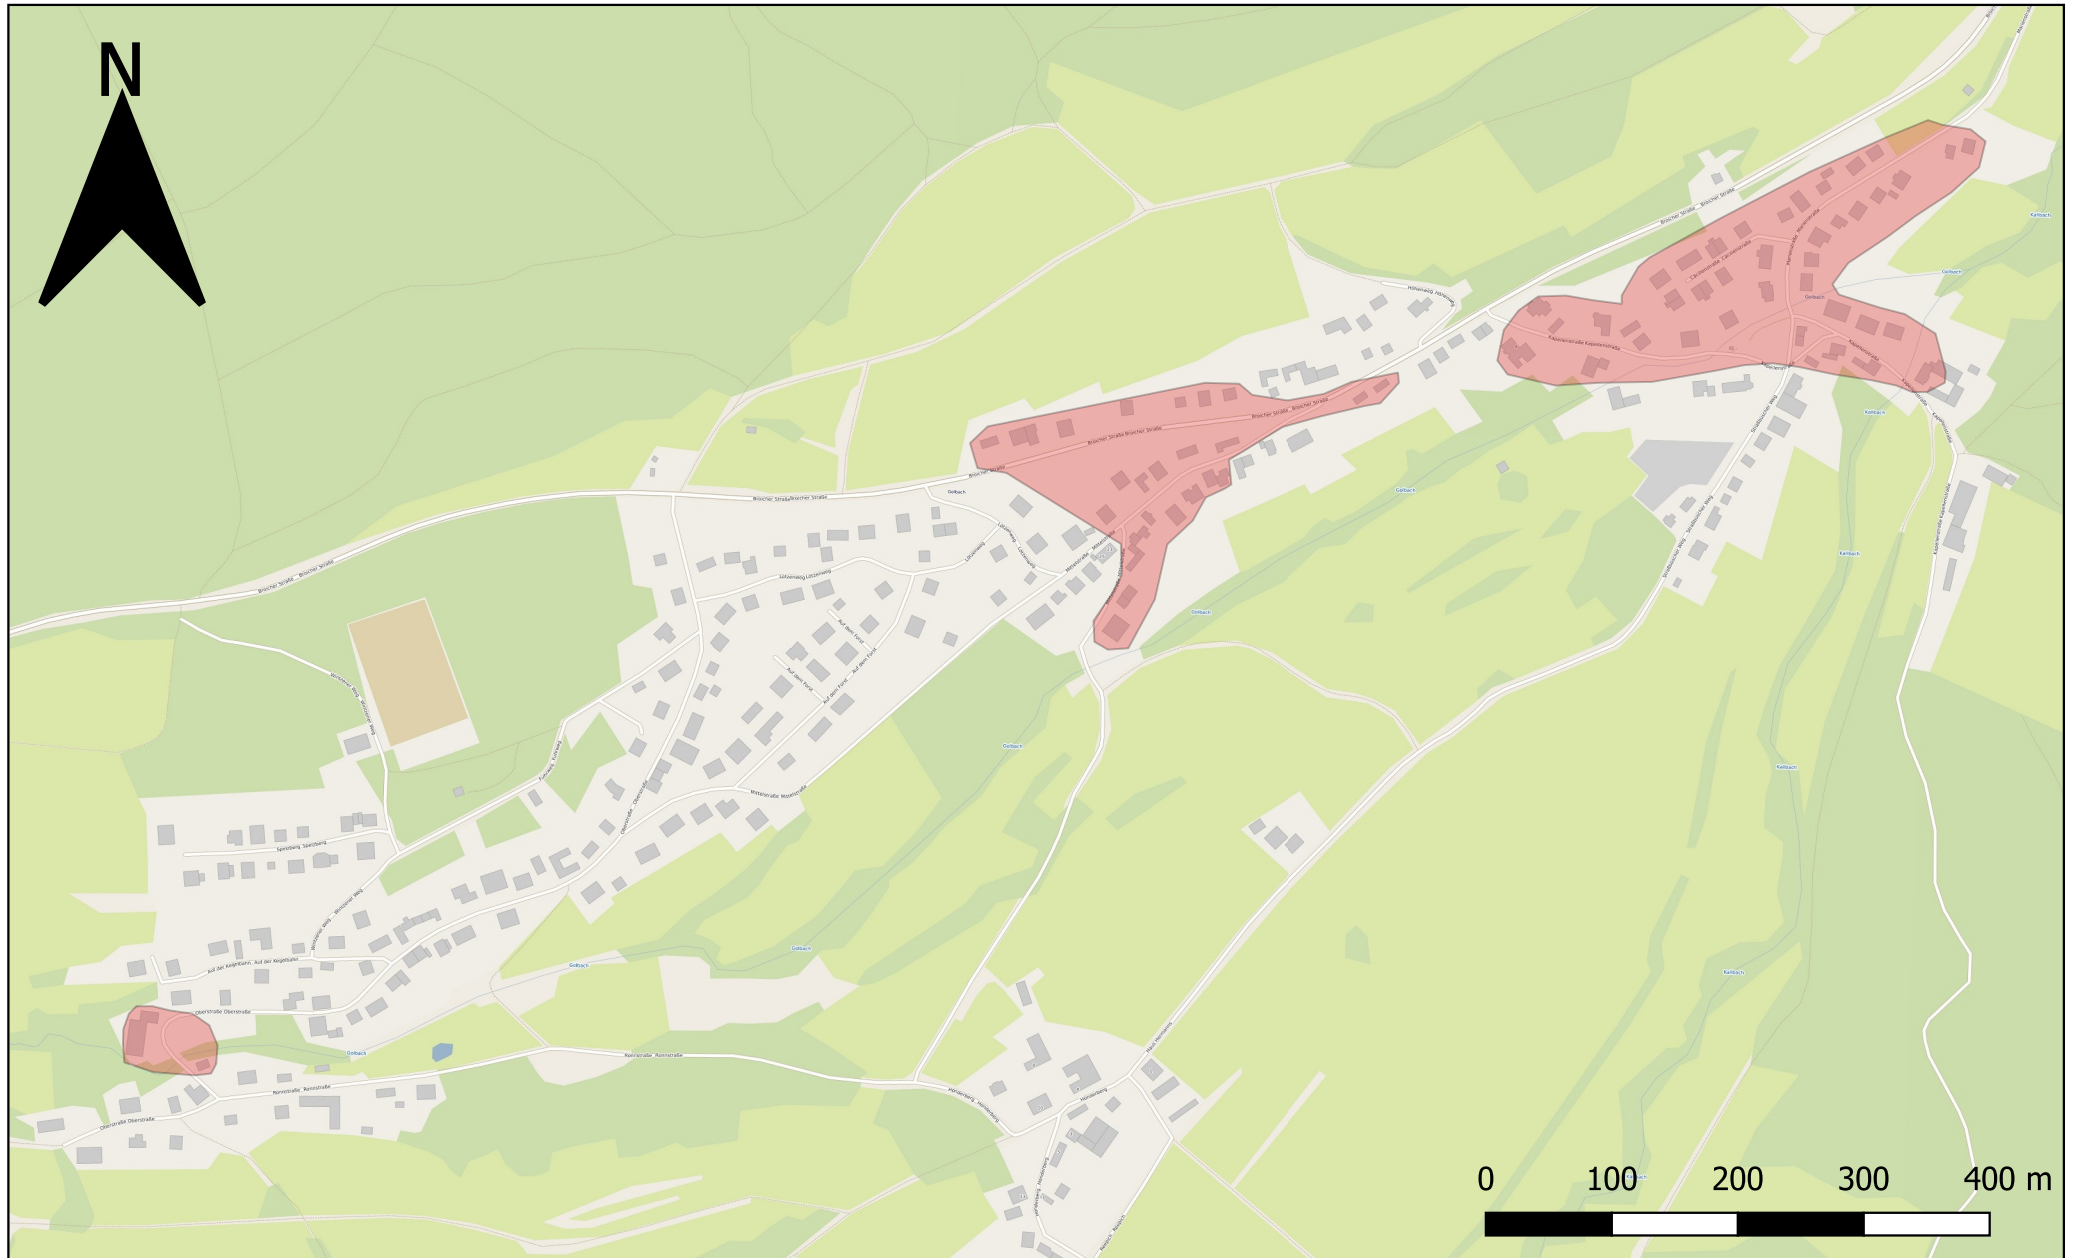

Hochwasser 2021 - Stark betroffene Bereiche Golbach

Legende

 Hochwasser

Stand: 19.08.2021