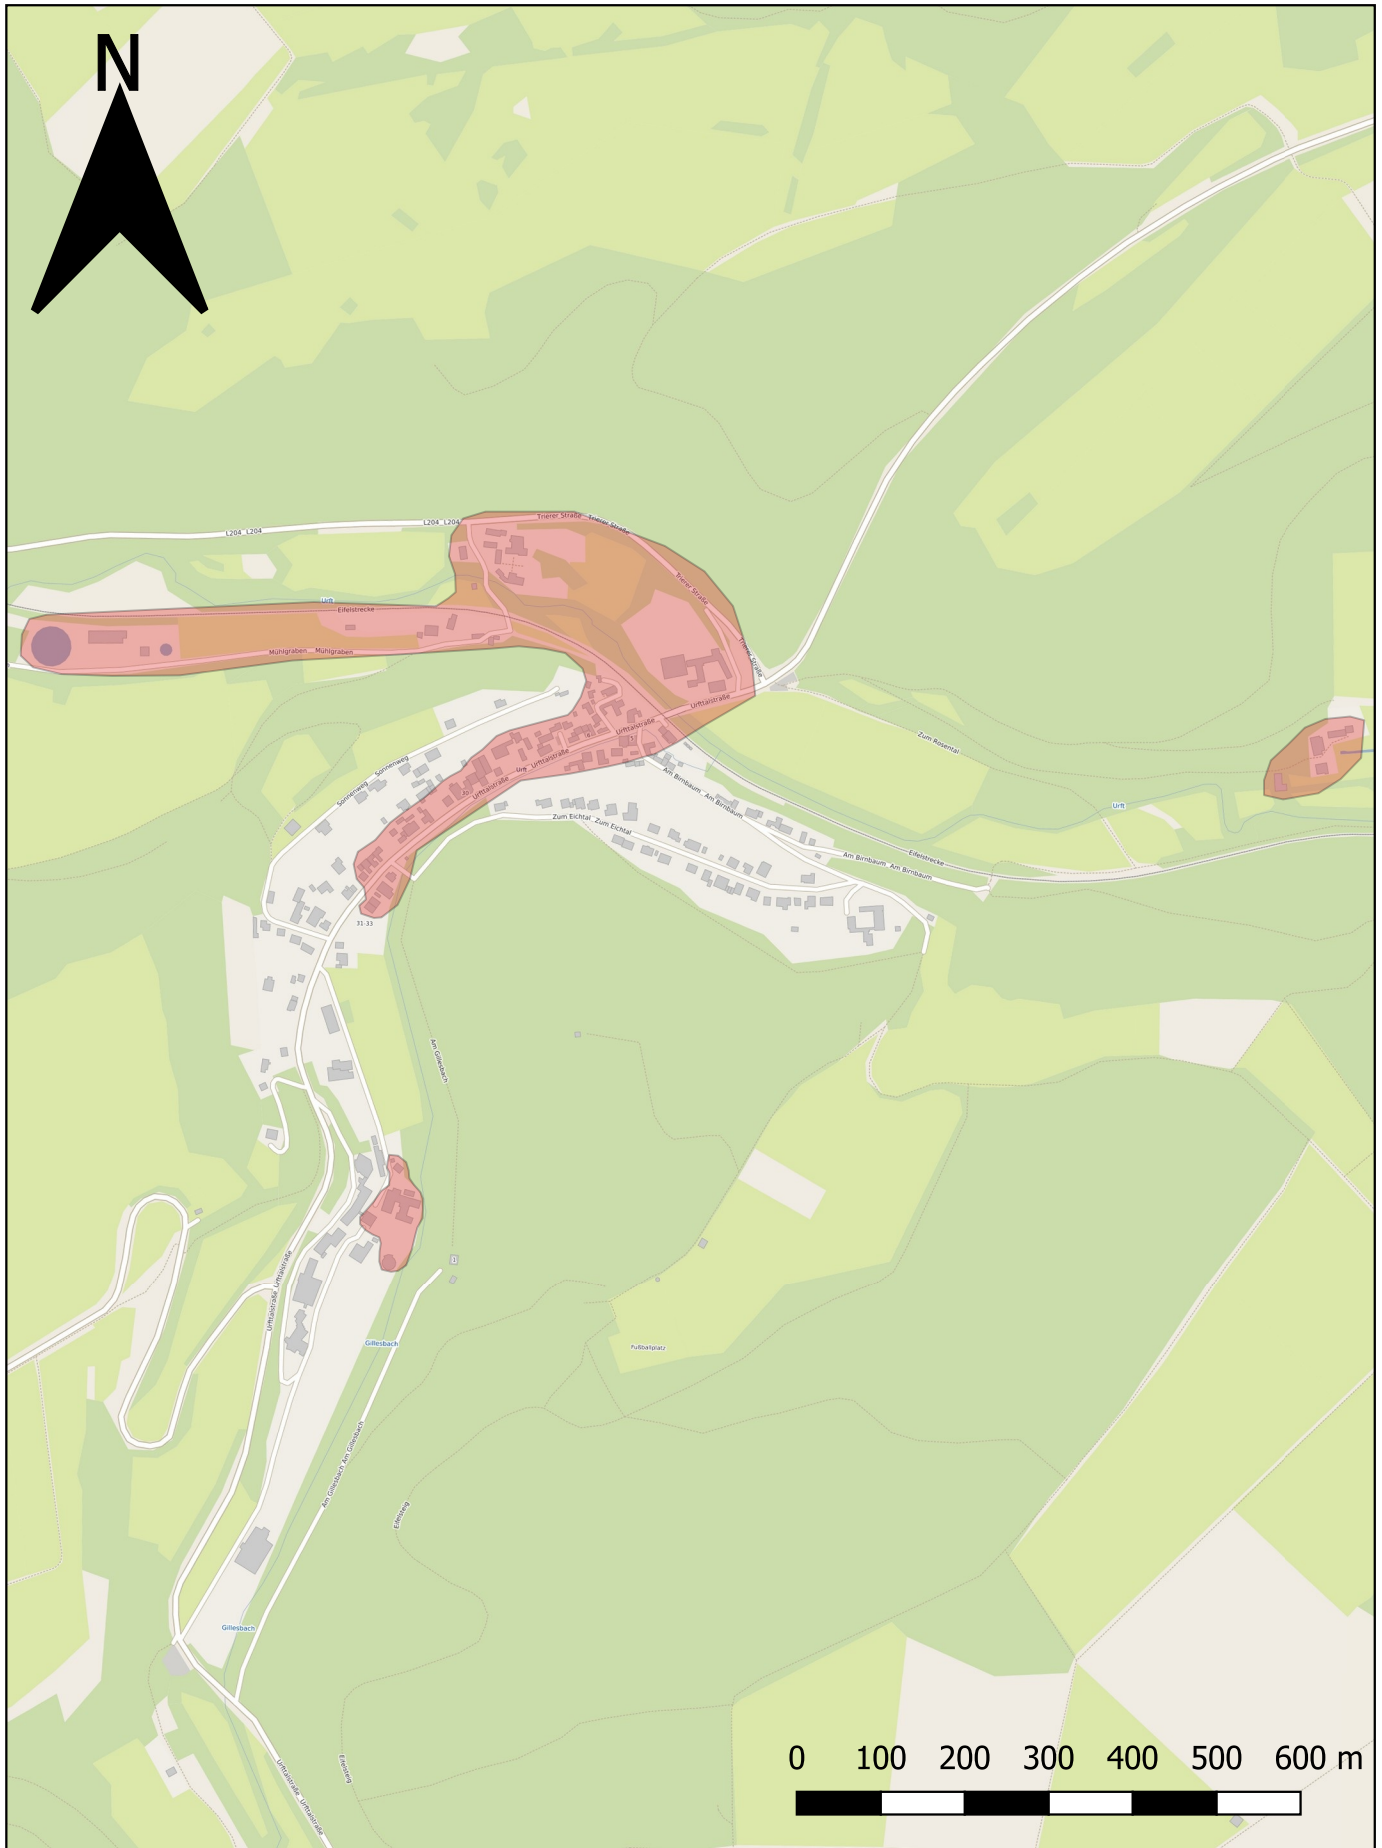

# Hochwasser 2021

## Stark betroffene Bereiche Urft

### Legende

Hochwasser

Stand: 19.08.2021